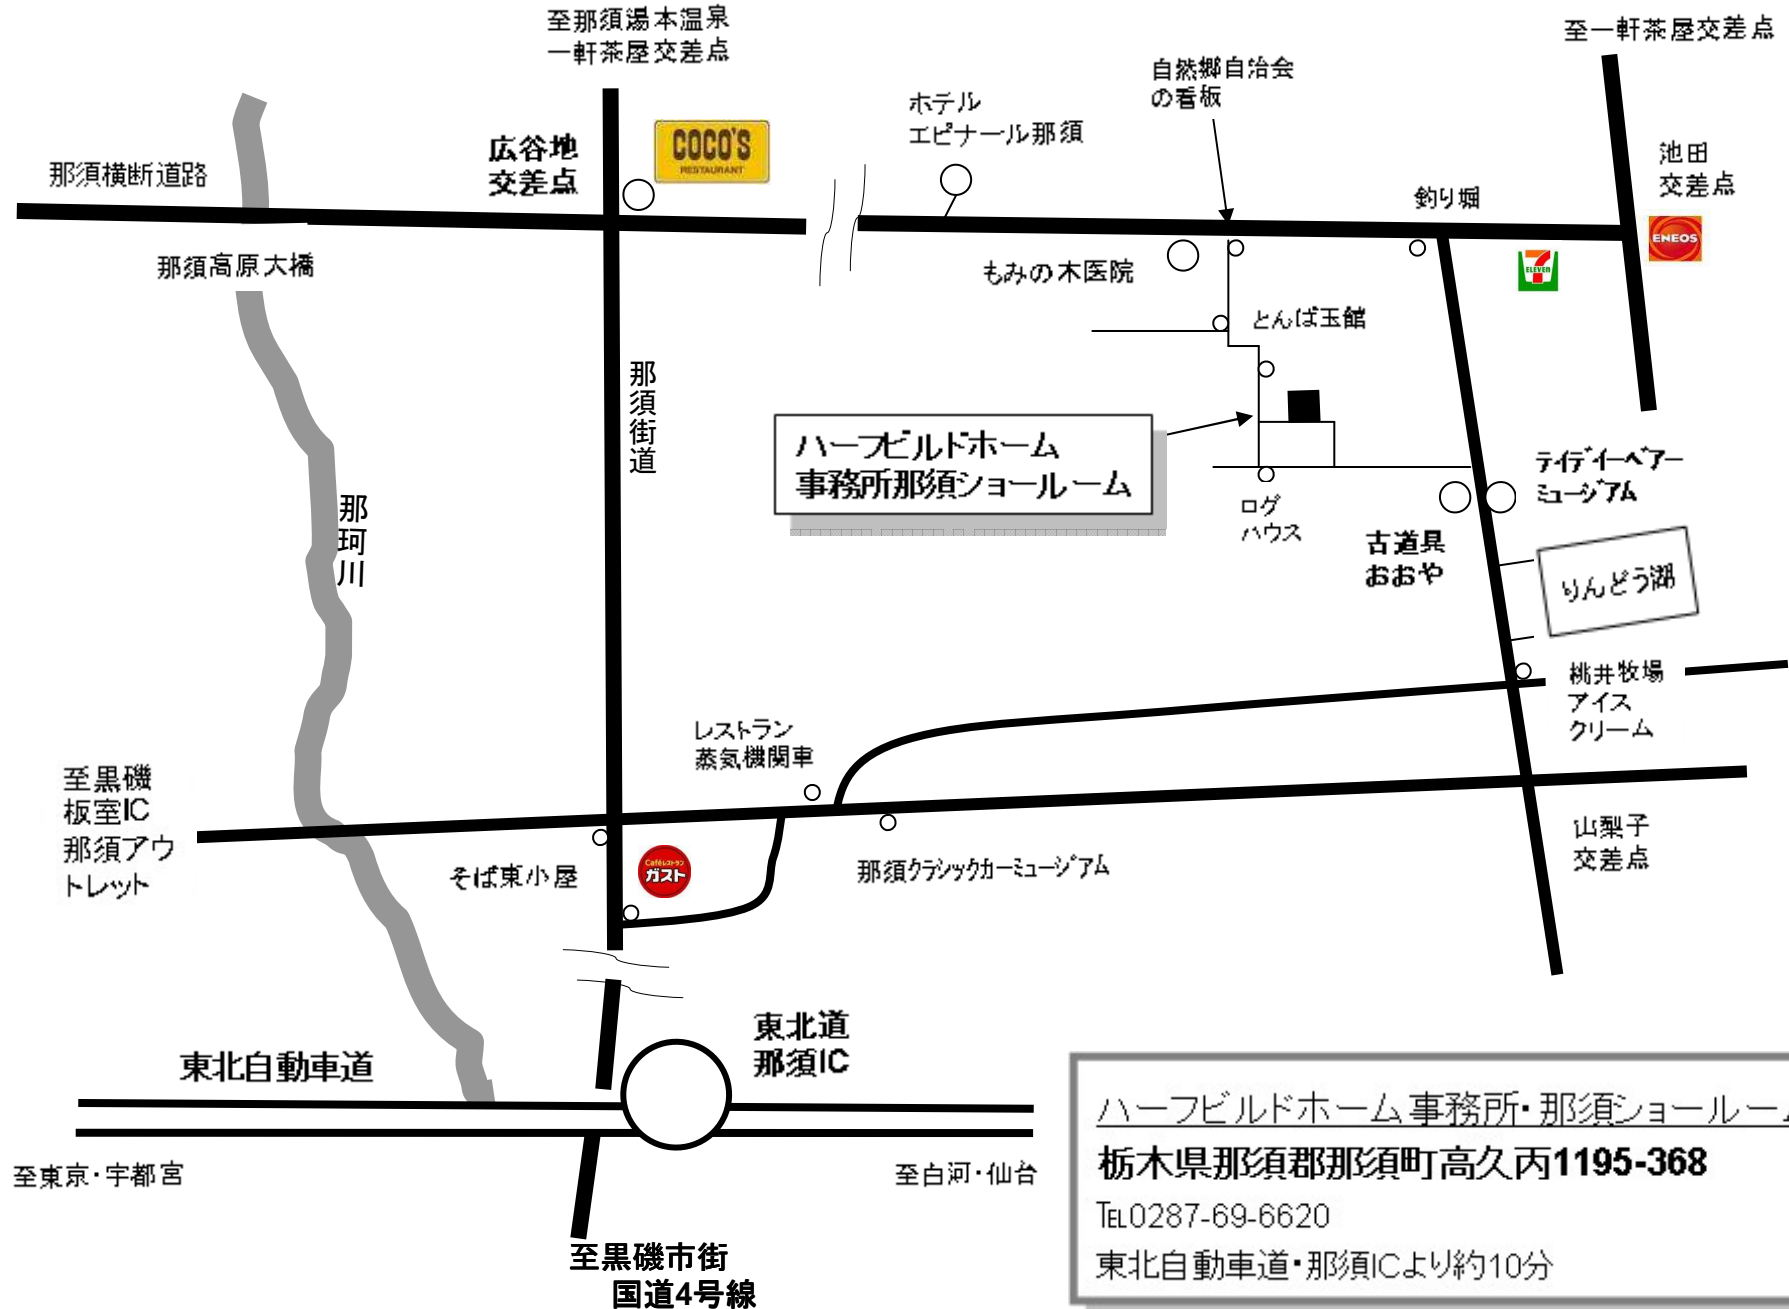

ハーブビルドホーム那須事務所・ショールーム案内図

ハーブビルドホーム事務所・那須ショールーム
栃木県那須郡那須町高久丙1195-368
Tel.0287-69-6620
東北自動車道・那須ICより約10分