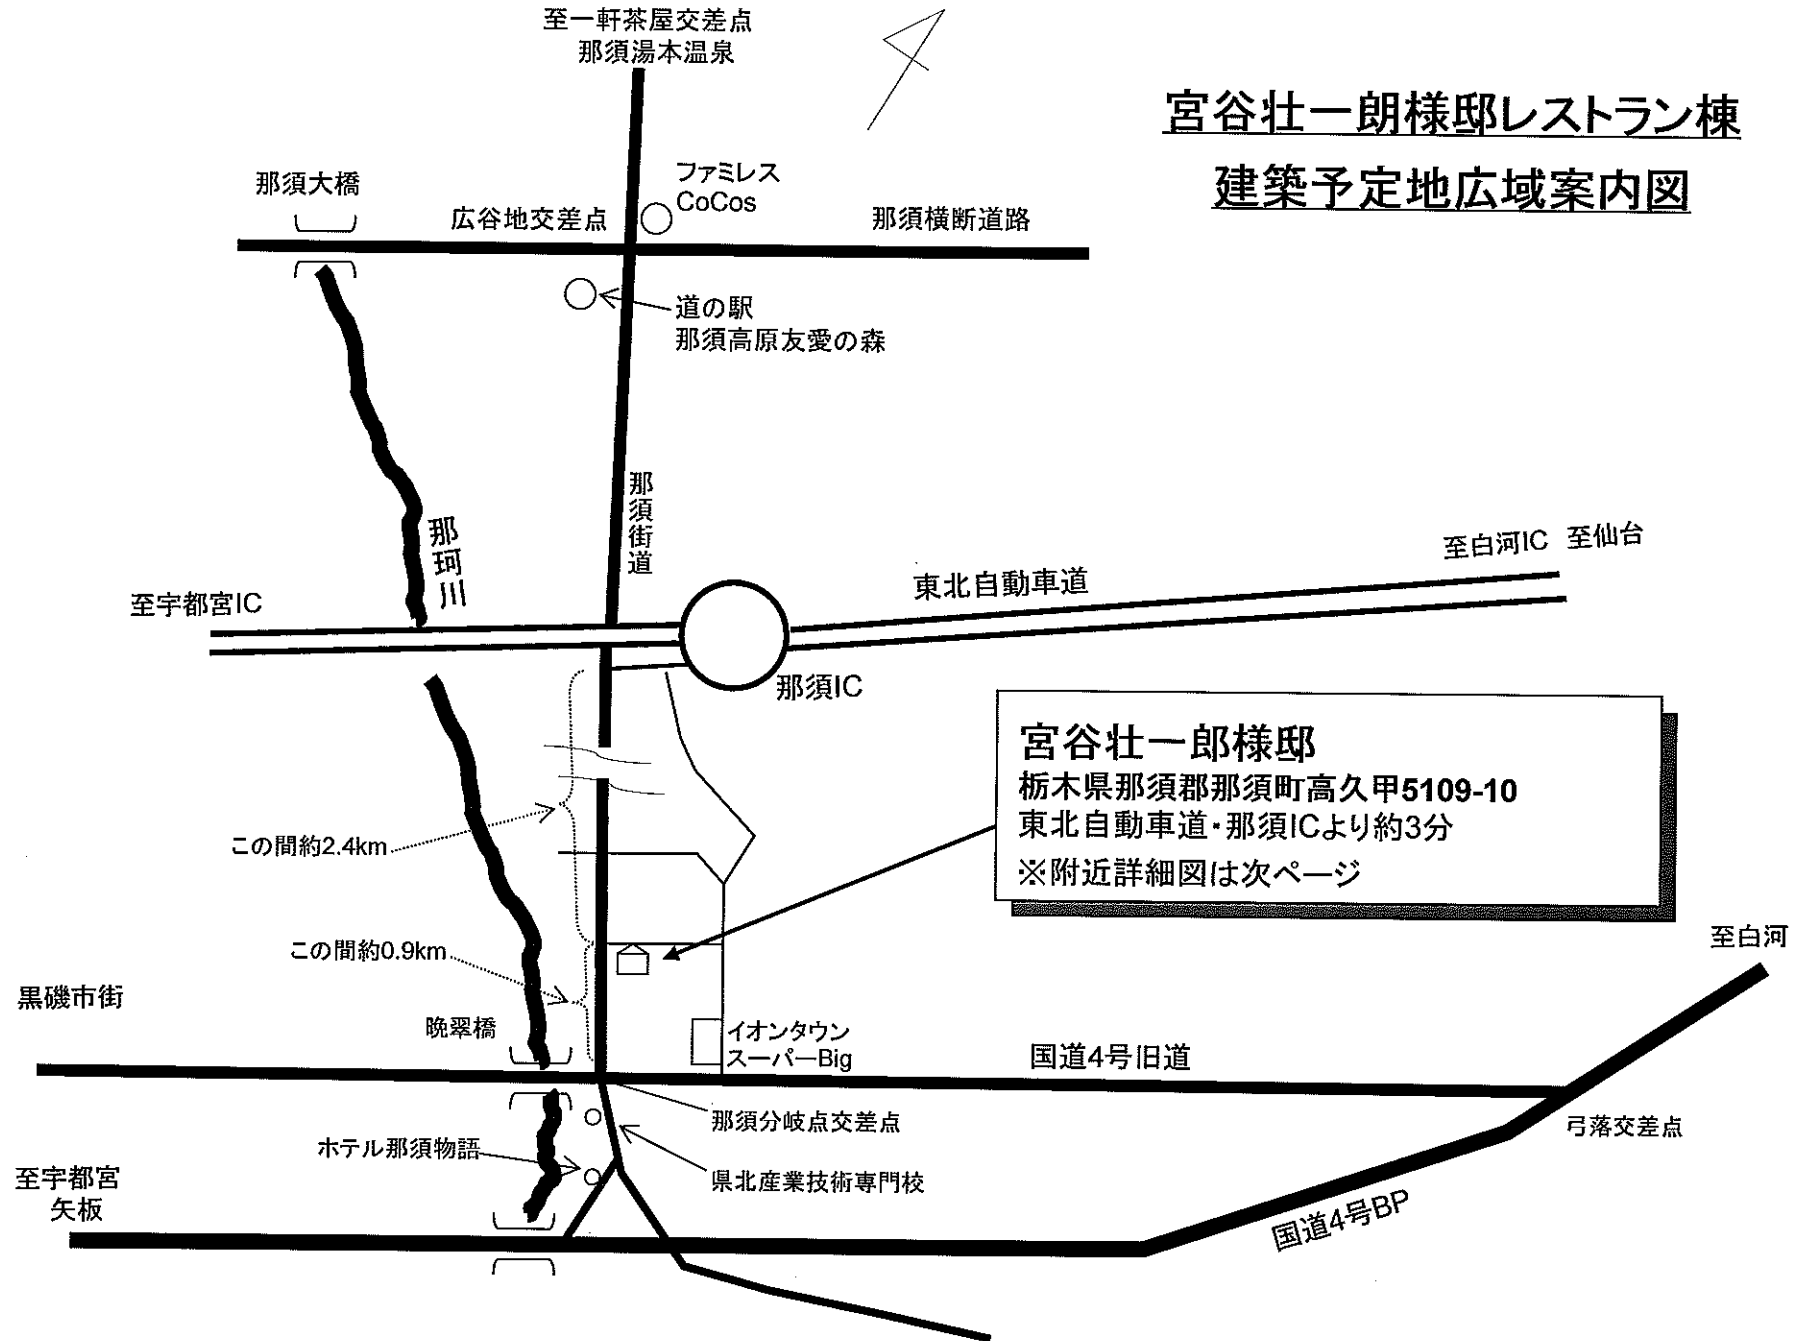

宮谷壮一郎様邸レストラン棟 建築予定地広域案内図

宮谷壮一郎様邸
栃木県那須郡那須町高久甲5109-10
東北自動車道・那須ICより約3分
※附近詳細図は次ページ